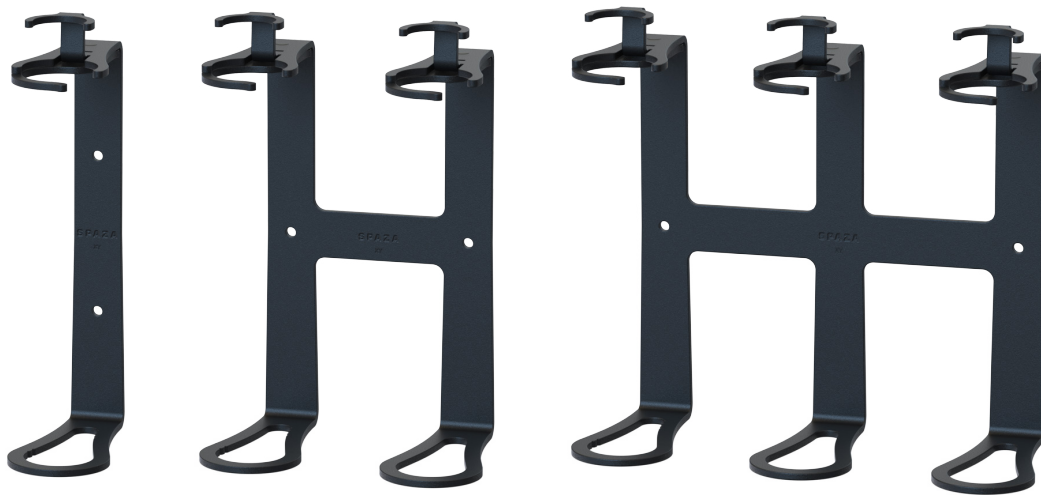

SPAZA BRACKETS